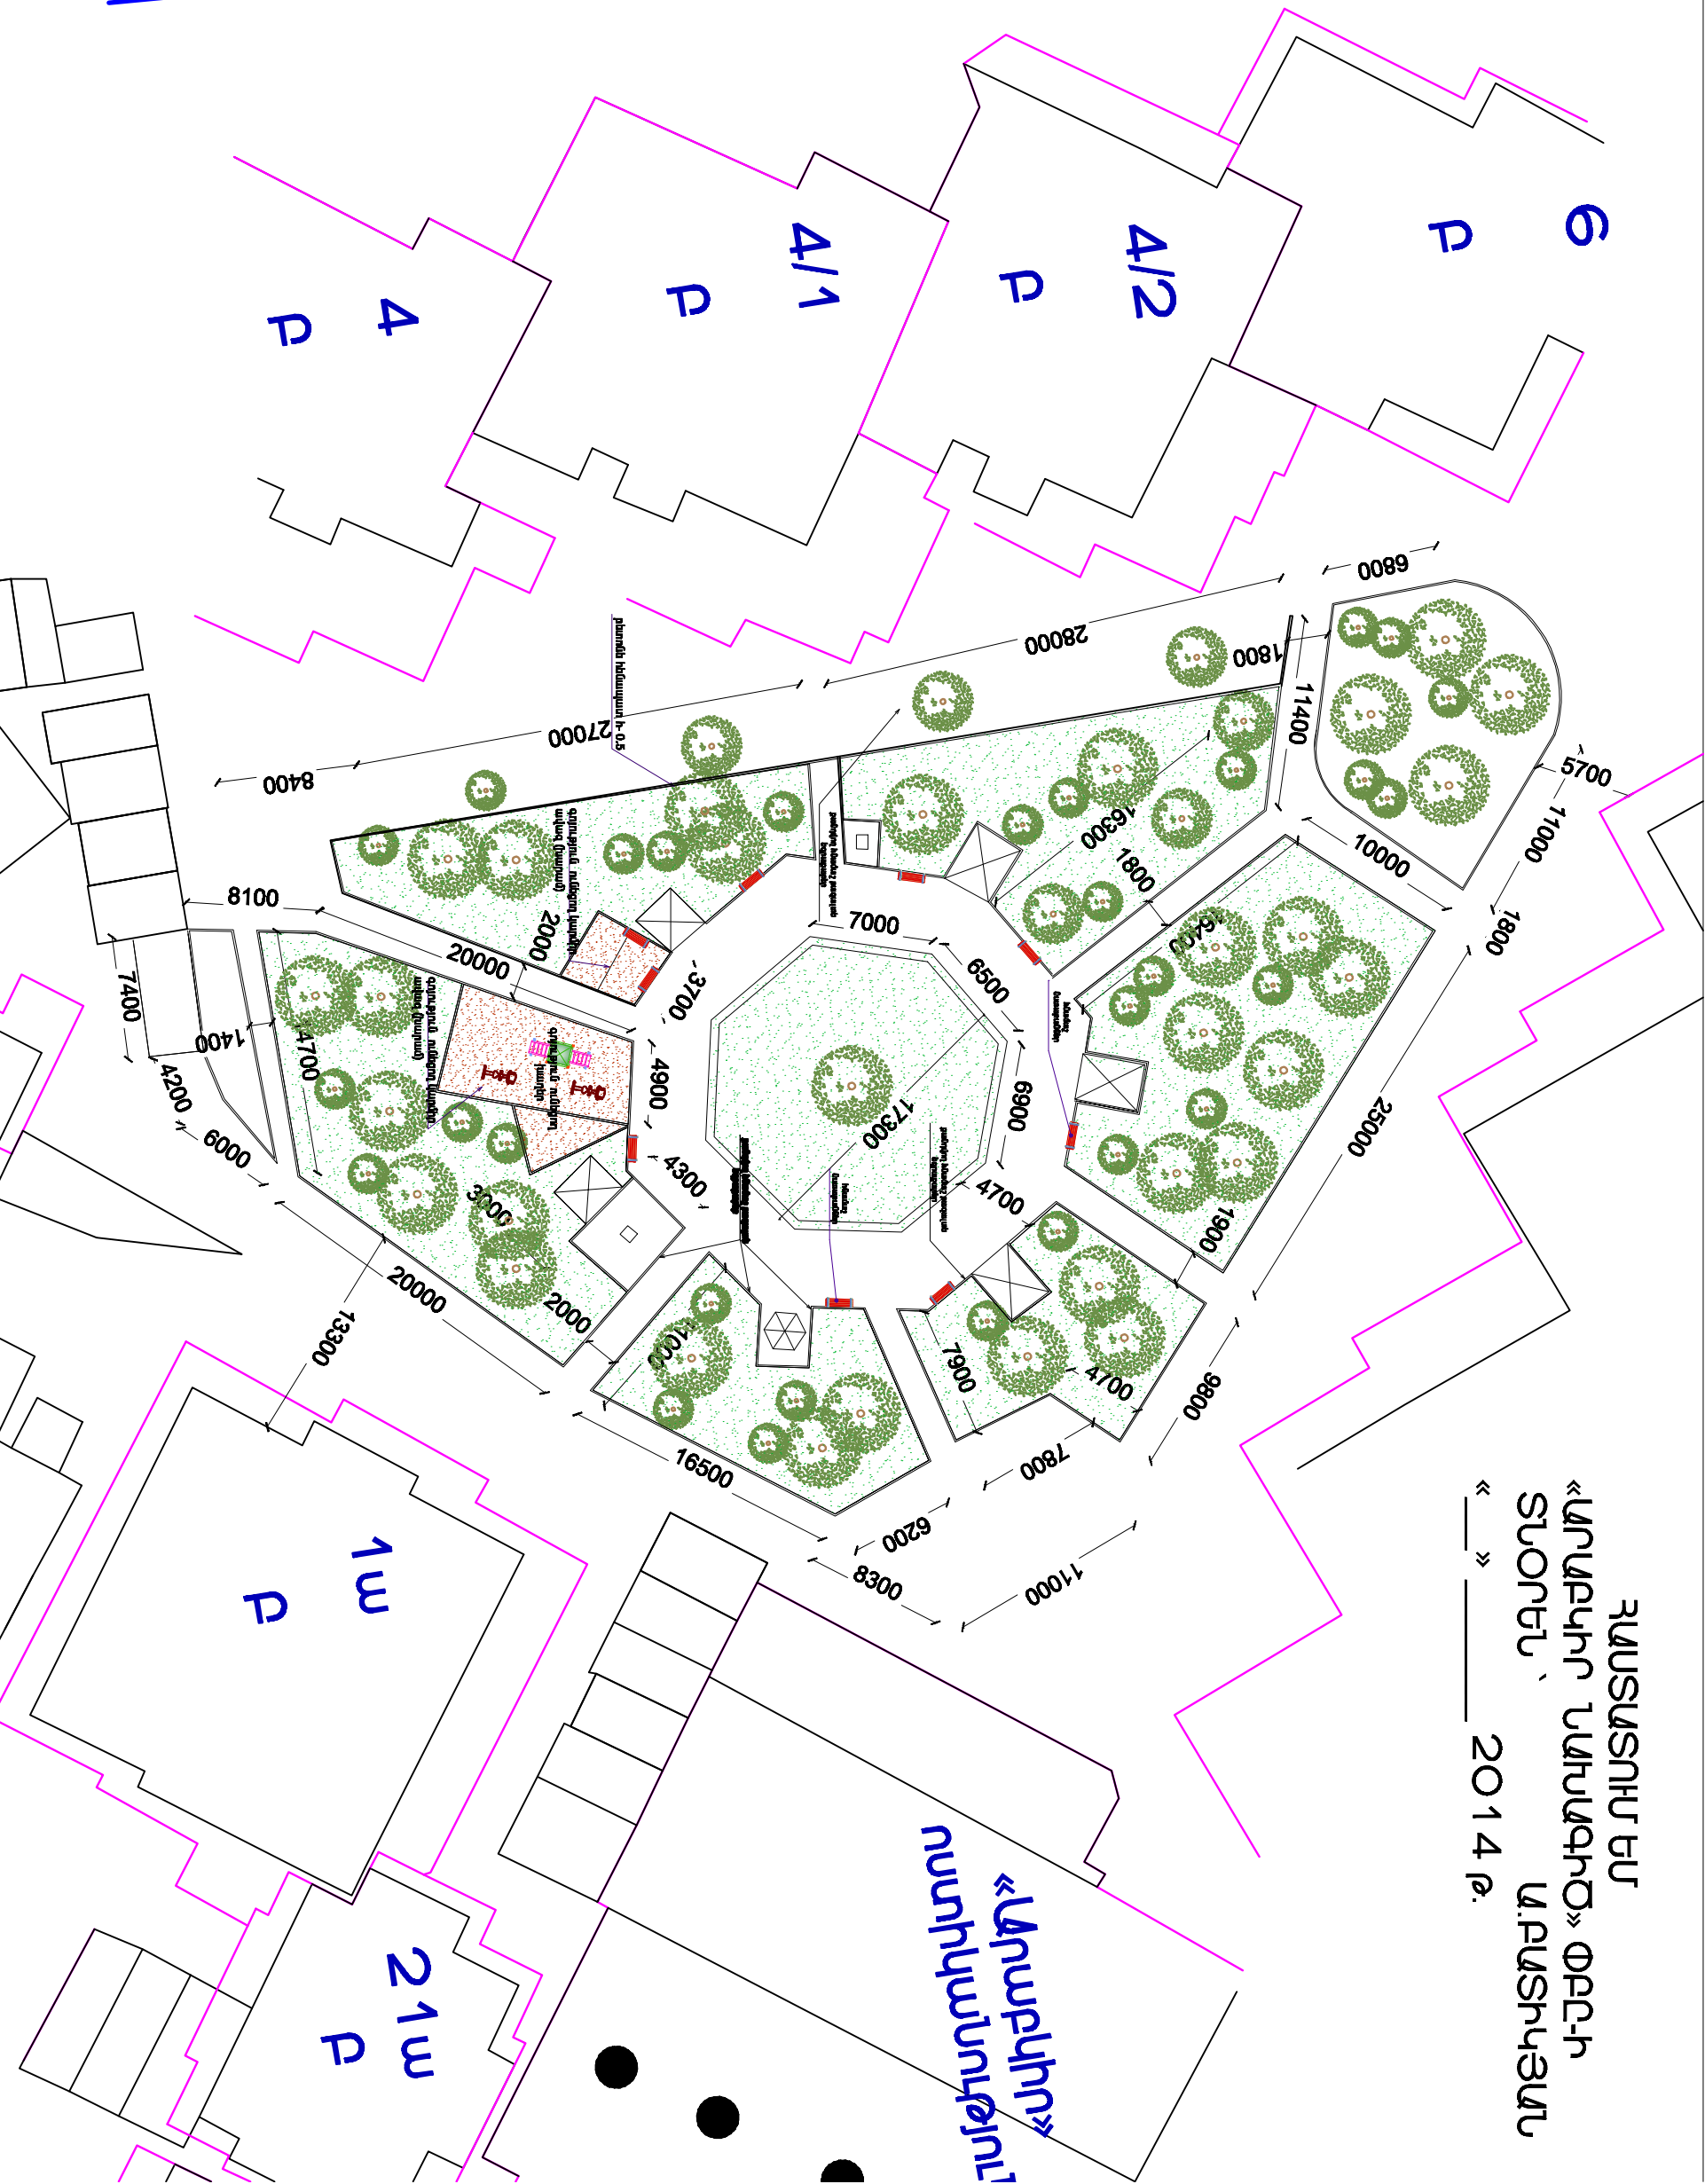

# ճակատի դիմացային փորձ

ՀԱՍՏԱՍՏԱԳԻԾ ԽՍԹԱՎԱԳՐՈՒՄ ԸՎԵՐԻՆՈՒՄ

Մ 1:400

ՀԱՍՏԱՍՏԱՎԱԳՐԱՅԻՆ ԱՊՐԱՊՈՒՅՑ	ԱՊՐԱՊՈՒՅՑ	ԽՈՒՄԻՍԻՆԱ	ՔԱՎԱԿԱՆ ՏԱՐԱԾԻ ԽԱՏԱՎԱԳՐՈՒՄ ԵՎ ԽՍԹԱՎԱԳՐՈՒՄ ԱՇԽԱՏԱՏՄԱՆ ԿՈՄԻՏԵ
			ՎԵՐԻՄՈՒՄ ԵՎ ԽՍԹԱՎԱԳՐՈՒՄ ԱՇԽԱՏԱՏՄԱՆ ԿՈՄԻՏԵ
ՀԱՍՏԱՍՏԱՎԱԳՐԱՅԻՆ ԱՊՐԱՊՈՒՅՑ	ԱՊՐԱՊՈՒՅՑ	ԽՈՒՄԻՍԻՆԱ	ՔԱՎԱԿԱՆ ՏԱՐԱԾԻ ԽԱՏԱՎԱԳՐՈՒՄ ԵՎ ԽՍԹԱՎԱԳՐՈՒՄ ԱՇԽԱՏԱՏՄԱՆ ԿՈՄԻՏԵ
ՓՈՒԿԱԿԱՆ ՏԱՐԱԾ	ՄՆ	ՁԵՐ	ՔԱՎԱԿԱՆ ՏԱՐԱԾԻ ԽԱՏԱՎԱԳՐՈՒՄ ԵՎ ԽՍԹԱՎԱԳՐՈՒՄ ԱՇԽԱՏԱՏՄԱՆ ԿՈՄԻՏԵ
ՊԵՐՈՒՄ ԿԱԿՈՒՄՈՒՄ	ՄՆ	ՁԵՐ	ՔԱՎԱԿԱՆ ՏԱՐԱԾԻ ԽԱՏԱՎԱԳՐՈՒՄ ԵՎ ԽՍԹԱՎԱԳՐՈՒՄ ԱՇԽԱՏԱՏՄԱՆ ԿՈՄԻՏԵ